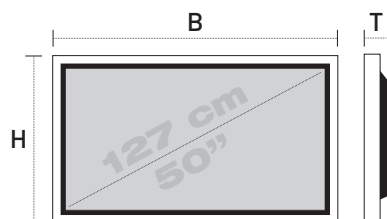

Mit den "PURE Vision" Plasma-Fernsehern (127 cm oder 109 cm Bildschirmdiagonale) erwecken Sie Kunst zum Leben. Beide SlimLine-Panels vereinen hochwertige Materialien mit High-End-Technik in extrem flacher Form, und sind für die hochauflösenden Bilder der Zukunft vorbereitet.

Der intelligente, mit allen Funktionen ausgestattete Media-Receiver verkörpert die Zukunft des Multimedia-Entertainments. Die exklusive PURE-Ansteuerungselektronik von Pioneer wurde für die digitale Verarbeitung hochauflösender digitaler Bilder entwickelt und erzeugt unglaublich scharfe Bilder.

Neueste Plasma-Techniken wie True Matrix Imaging, Super CLEAR-Ansteuerung, tiefe Waffelrippenstruktur und das Pure Colour Filter II sind sozusagen "hinter der Szene" tätig, um helle, intensive und lebhaft Bilder in strahlenden Farben zu produzieren.

Die als Sonderzubehör erhältlichen, seitlich montierten Lautsprecher, die auch als kombiniertes Lautsprecherset unterhalb des Panels angebracht werden können, liefern eine hervorragende Klangqualität.

Als Sonderzubehör bietet Pioneer einen Tischfuß, Designer-Standfüße oder Wandhalterungen für eine flexible Positionierung an.

Pure Schönheit in Kombination mit starker Leistung machen diese Fernseher zur perfekten Leinwand für eine Vielzahl von Multimedia-Anwendungen.

50 ZOLL / 127 CM

B: 1270 mm
H: 737 mm
T: 98 mm