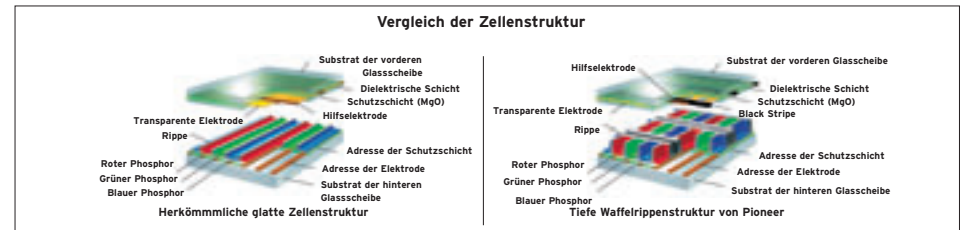

PURE DISPLAY

SEHEN BEDEUTET GLAUBEN

Die Plasma-Fernseher von Pioneer verfügen über doppelt so viele Zellen in ihrem XGA-Panel als ein herkömmliches VGA-Panel. Sie sind daher bestens für die hochauflösenden Videoformate von heute und morgen vorbereitet. Erleben Sie eine überragende Schärfe und Definition. Die Darstellung von Computersignalen (Mac und PC) ist viel präziser als mit anderen Plasma-Displays.

SCHÖNE BILDER WERDEN NOCH SCHÖNER

Stellen Sie sich intensive, helle Farbbilder vor. Durch die innovative und einzigartige tiefe Waffelrippenstruktur von Pioneer werden sie Wirklichkeit. Die Plasma-Zellen sind an allen Seiten umschlossen, das abgegebene Licht kann also nicht in die Nachbarzellen einsickern und so Helligkeit einbüßen. Die Bilder bleiben jederzeit extrem intensiv und so hell, wie es bisher nicht möglich war.