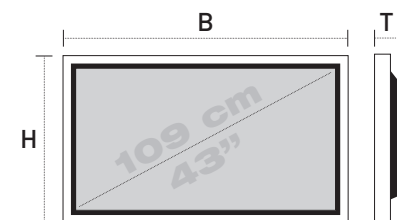

"PURE Vision" Plasma-Fernseher von Pioneer: eine grenzenlose Multimedia-Welt, zum Greifen nah.

43 ZOLL / 109 CM

B: 1120 mm
H: 652 mm
T: 98 mm

PURE INSPIRATION = PURE VISION

"PURE Vision" Plasma-Fernseher .05