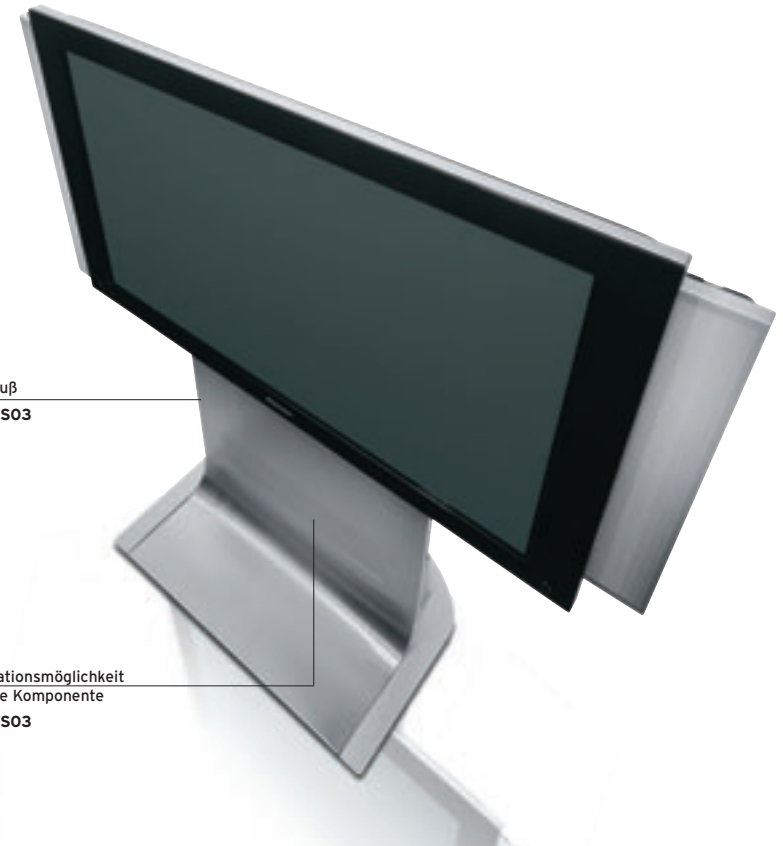

Standfuß
PDK-FS03

Herkömmliches langes
Systemkabel (10 m)
PDA-H03

Installationsmöglichkeit
für eine Komponente
PDK-FS03