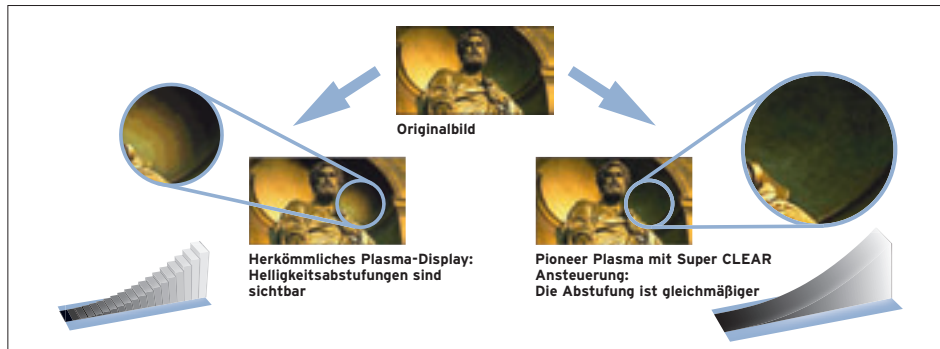

HERVORRAGENDE BILDQUALITÄT

Die exklusive PURE-Ansteuerungselektronik von Pioneer verwirklicht ein direktes digitales Bildverarbeitungskonzept ohne analoge Zwischenstufen, die zu unerwünschtem Rauschen führen, und bietet damit beste Bildqualität von Videosignalen mit normaler Auflösung, hochauflösenden Programmquellen, PCs oder komprimierten Formaten wie MPEG. Die PURE-Ansteuerung gewährleistet also das optimale Seherlebnis bei jeder beliebigen Quelle.

ÜBER EINE MILLIARDE FARBEN

Verglichen mit einem Plasma-Fernseher von Pioneer verblasst selbst die Palette eines Malers. Das Display nutzt über eine Milliarde Farben; Super CLEAR schaltet zu hohe Resetentladungen aus und verhindert falsches Konturenrauschen, so dass jedes Bild deutlich und klar definiert erscheint. Lassen Sie sich von den Farbabstufungen der Bilder auch in dunklen Bereichen faszinieren.