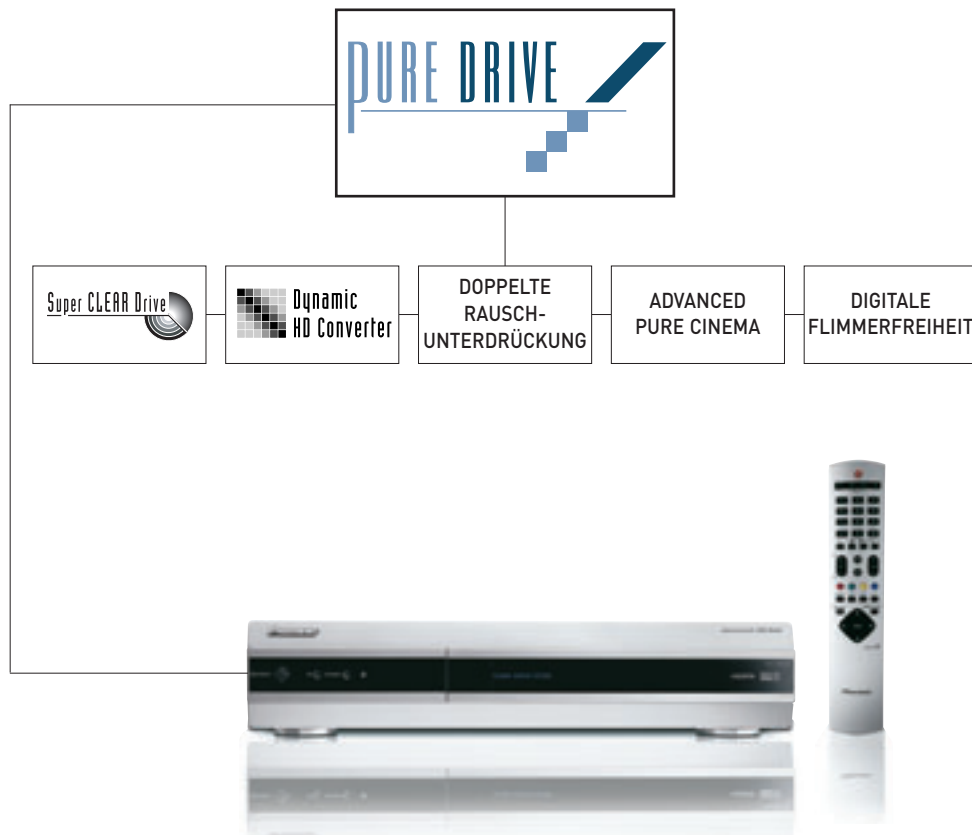

PURE DRIVE + PURE DISPLAY = PURE LEISTUNG

Der "PURE Vision" Plasma-Fernseher verleiht dem Home Entertainment eine völlig neue Perspektive. Er ist mit der PURE-Ansteuerungselektronik ausgestattet, der neuesten Entwicklung in der Bildverarbeitung. Sie sorgt dafür, dass der Media-Receiver die Bilder jeder beliebigen Videoquelle so hell, scharf und lebhaft darstellen kann wie nie zuvor.

"PURE Vision" Plasma-Fernseher von Pioneer sehen nicht nur fantastisch aus, sondern bieten auch die beste und fortschrittlichste Plasma-Technik, die zur Zeit machbar ist. So entstehen auf dem Display im Breitformat Bilder, die genau so eindrucksvoll sind wie das Gerät selbst.