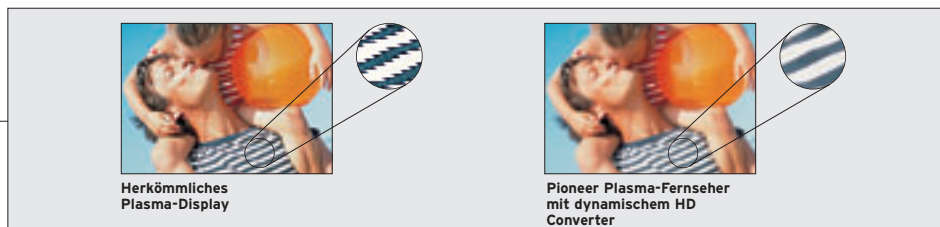

HERVORRAGENDE BILDQUALITÄT

Die exklusive PURE-Ansteuerungselektronik von Pioneer verwirklicht ein direktes digitales Bildverarbeitungskonzept ohne analoge Zwischenstufen, die zu unerwünschtem Rauschen führen, und bietet damit beste Bildqualität von Videosignalen mit normaler Auflösung, hochauflösenden Programmquellen, PCs oder komprimierten Formaten wie MPEG. Die PURE-Ansteuerung gewährleistet also das optimale Seherlebnis bei jeder beliebigen Quelle.

HOCHAUFLÖSENDE BILDER

Der "Dynamic HD Converter" von Pioneer sorgt dafür, dass die Bilder scharf und klar erscheinen. Jeder einzelne Pixel wird optimiert; so entstehen Bilder, die lebhafter und gleichmäßiger sind als je zuvor.