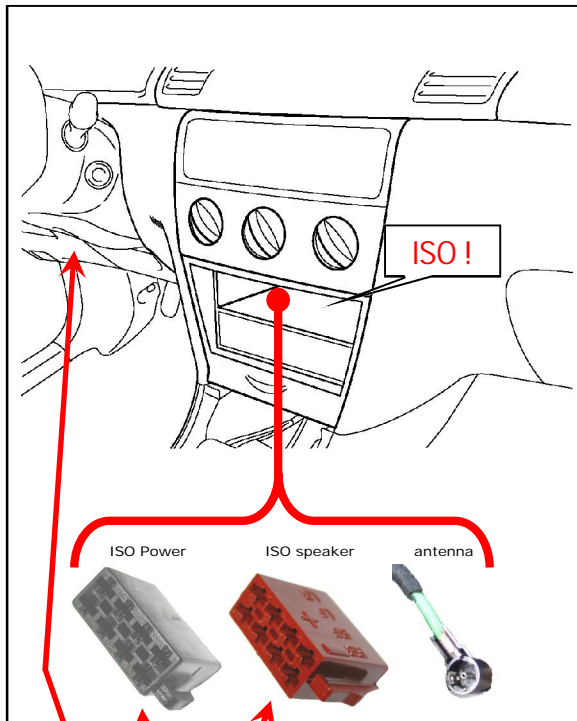

# COMFORT/ADAPTER<sup>®</sup>

## CA-R-MER.135PAE+

HARD WIRED REMOTE CONTROL INTERFACE  
 Adaptateur commande au volant / Stuurafstandsbediening / Lenkradbedienung

with/avec/met/mit  
 aerial adapter