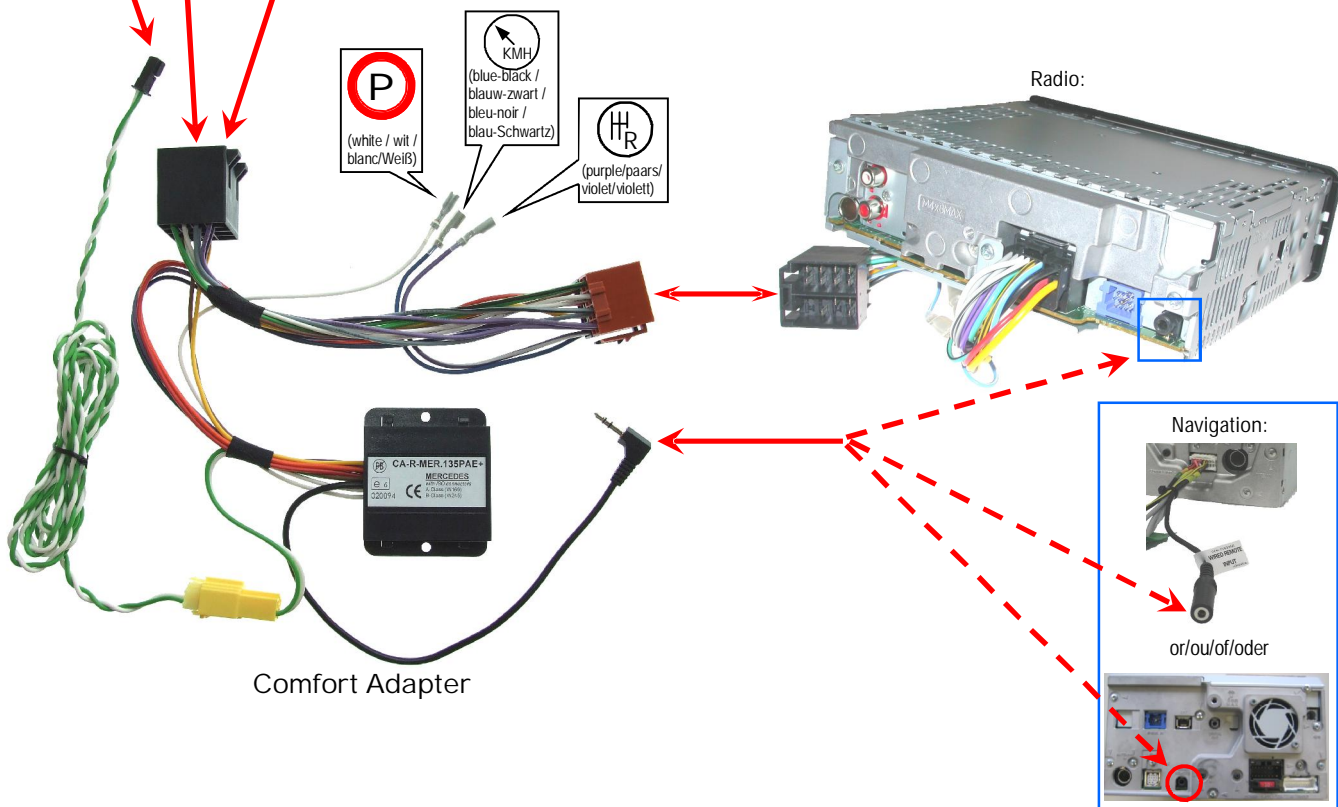

## CA-R-MER.135PAE+

HARD WIRED REMOTE CONTROL INTERFACE  
 Adaptateur commande au volant / Stuurafstandsbediening / Lenkradbedienung

with/avec/met/mit  
 aerial adapter

### MERCEDES

- A-Class (W169)
- B-Class (W245)
- Vito (W639.60x)
- Viano (W639.81x)

(cars delivered without OE head unit)

#### Tools/Outils/Gereedschap/Werkzeug:

T20

e 6

020094

Subject to change in terms of construction, equipment and color, and may contain errors. The information and illustrations are non-binding. Die Beschreibung kann von der tatsächlichen Ausstattung abweichen. Änderungen in der Ausstattung und der Farbe sowie Irrtum Vorbehalten. Daten und Abbildungen unverbindlich. Wijziging met betrekking tot constructie, uitvoering en kleur evenals vergissingen voorbehouden. Gegevens en afbeeldingen niet bindend. Sous réserve de modification de la construction, de l'équipement, de la couleur et sous réserve d'erreurs. Les indications et les illustrations sont sans engagement.

	<b>Man. Freq + CD(C): Track +</b>	<b>Preset + CDC: Disc +</b>
	<b>Man. Freq - CD(C): Track -</b>	<b>Preset - CDC: Disc -</b>

<b>+</b>	<b>Volume +</b>	
<b>-</b>	<b>Volume -</b>	
	<b>Hook off</b>	
	<b>Hook on</b>	