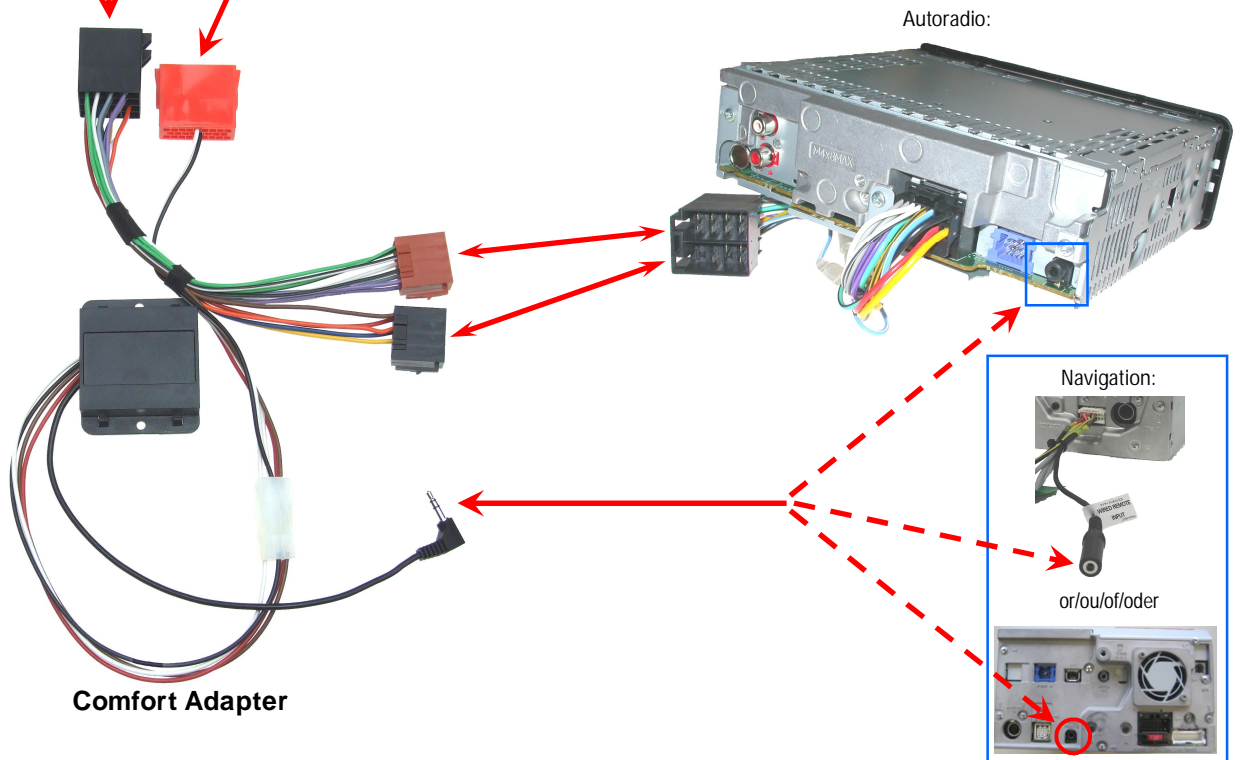

HARD WIRED REMOTE CONTROL INTERFACE
 Adaptateur commande au volant / Stuurafstandsbediening / Lenkradfernbedienung

CHEVROLET / DAEWOO

- Evanda (12/'02 → ...)
 - Tacuma (05/'00 → ...)
 - Nubira (J200)(04/'03 → ...)
 - Lacetti (03/'04 → ...)
 - Kalos (08/'02 → ...)
- (models with ISO connectors behind radio)

Tools/Outils/Gereedschap/Werkzeug:

e 6
020094

Subject to change in terms of construction, equipment and color, and may contain errors. The information and illustrations are non-binding.
 Die Beschreibung kann von der tatsächlichen Ausstattung abweichen. Änderungen in der Ausstattung und der Farbe sowie Irrtum Vorbehalten. Daten und Abbildungen unverbindlich.
 Wijziging met betrekking tot constructie, uitvoering en kleur evenals vergissingen voorbehouden. Gegevens en afbeeldingen niet bindend.
 Sous réserve de modification de la construction, de l'équipement, de la couleur et sous réserve d'erreurs. Les indications et les illustrations sont sans engagement.

CD : only single CD
 CDC : only multi CD (CD Changer)
 CD(C) : CD & CDC