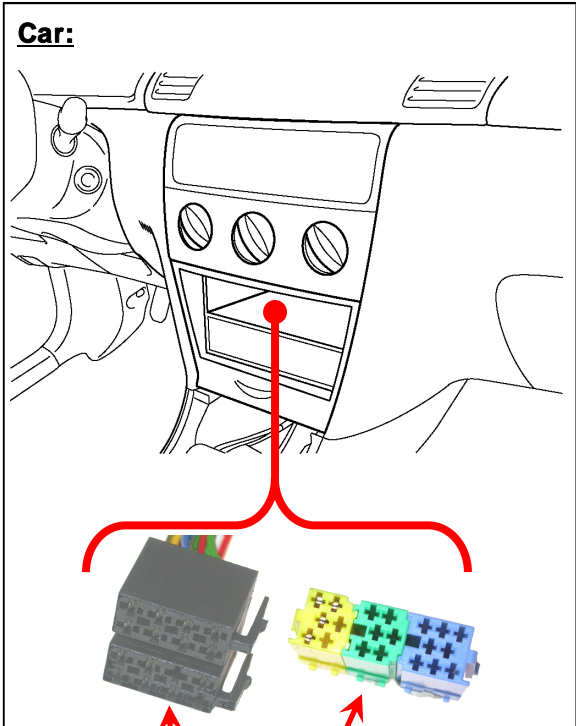

HARD WIRED REMOTE CONTROL INTERFACE
 Adaptateur commande au volant / Stuurafstandsbediening / Lenkradfernbedienung

CHEVROLET / DAEWOO

- Evanda (12/'02 → ...)
 - Tacuma (05/'00 → ...)
 - Nubira (J200)(04/'03 → ...)
 - Lacetti (03/'04 → ...)
 - Kalos (08/'02 → ...)
- (models with ISO connectors behind radio)

Tools/Outils/Gereedschap/Werkzeug:

e 6
020094

Subject to change in terms of construction, equipment and color, and may contain errors. The information and illustrations are non-binding.
 Die Beschreibung kann von der tatsächlichen Ausstattung abweichen. Änderungen in der Ausstattung und der Farbe sowie Irrtum Vorbehalten. Daten und Abbildungen unverbindlich.
 Wijziging met betrekking tot constructie, uitvoering en kleur evenals vergissingen voorbehouden. Gegevens en afbeeldingen niet bindend.
 Sous réserve de modification de la construction, de l'équipement, de la couleur et sous réserve d'erreurs. Les indications et les illustrations sont sans engagement.

CD : only single CD
 CDC : only multi CD (CD Changer)
 CD(C) : CD & CDC