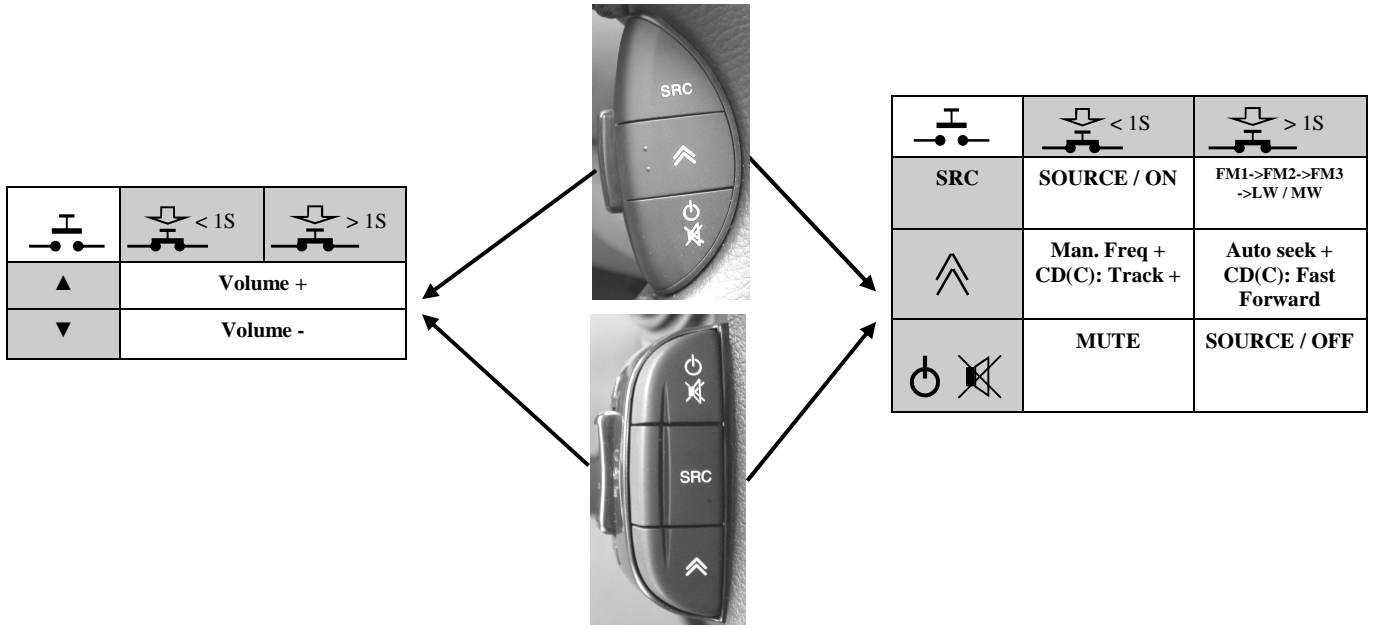

HARD WIRED REMOTE CONTROL INTERFACE
 Adaptateur commande au volant / Stuurafstandsbediening / Lenkradfernbedienung

CHEVROLET / DAEWOO

- Evanda (12/'02 → ...)
 - Tacuma (05/'00 → ...)
 - Nubira (J200)(04/'03 → ...)
 - Lacetti (03/'04 → ...)
 - Kalos (08/'02 → ...)
- (models with ISO connectors behind radio)

Tools/Outils/Gereedschap/Werkzeug:

e 6
020094

Subject to change in terms of construction, equipment and color, and may contain errors. The information and illustrations are non-binding.
 Die Beschreibung kann von der tatsächlichen Ausstattung abweichen. Änderungen in der Ausstattung und der Farbe sowie Irrtum Vorbehalten. Daten und Abbildungen unverbindlich.
 Wijziging met betrekking tot constructie, uitvoering en kleur evenals vergissingen voorbehouden. Gegevens en afbeeldingen niet bindend.
 Sous réserve de modification de la construction, de l'équipement, de la couleur et sous réserve d'erreurs. Les indications et les illustrations sont sans engagement.

CD : only single CD
 CDC : only multi CD (CD Changer)
 CD(C) : CD & CDC