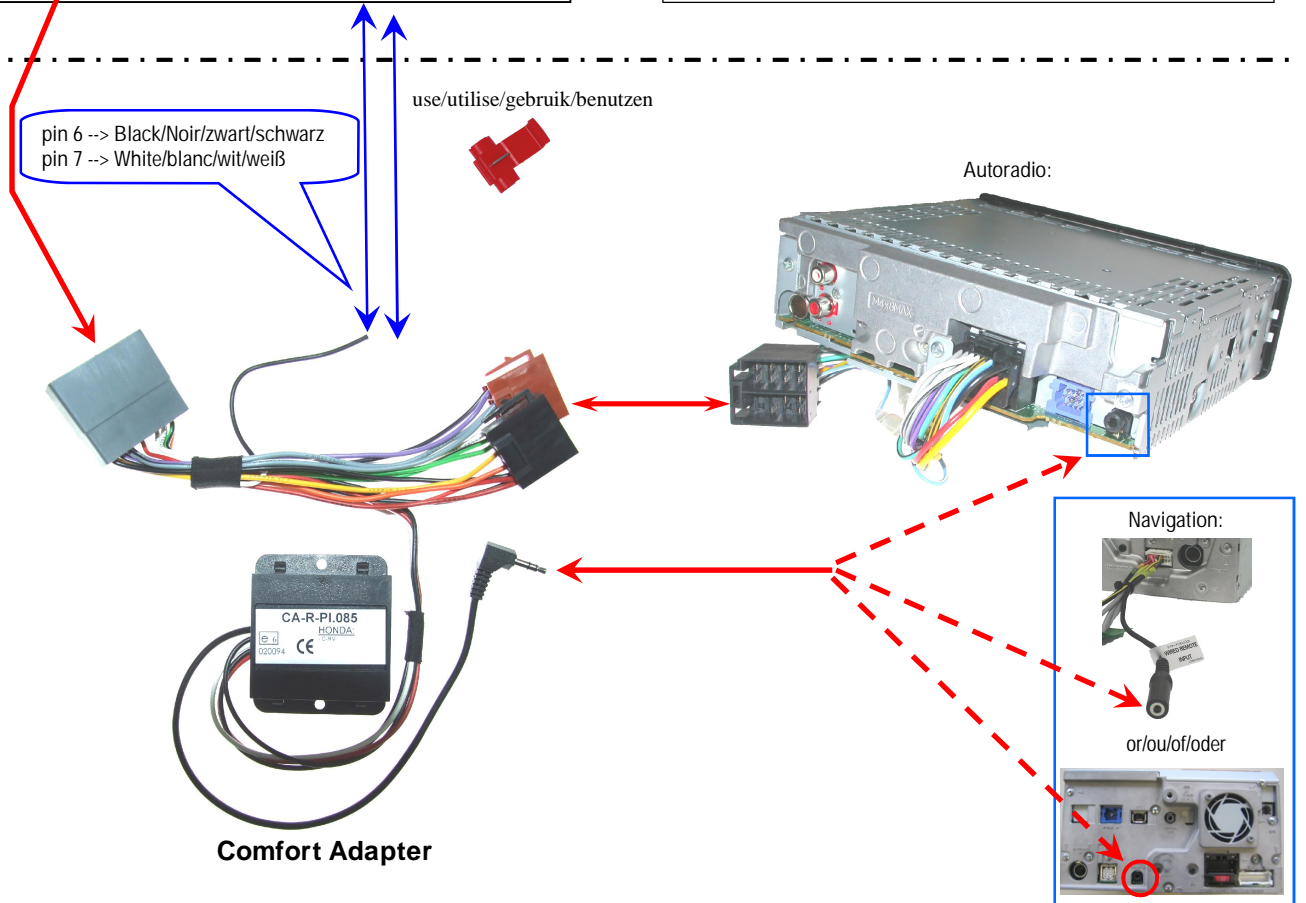

## CA-R-PI.085

HARD WIRED REMOTE CONTROL INTERFACE  
 Adaptateur commande au volant / Stuurafstandsbediening / Lenkradbedienung

**HONDA**  
 CR-V

**Tools/Outils/Gereedschap/Werkzeug:**

2x  
 (included/ajouté /toegevoegd/im Lieferumfang)

e 6  
 020094 CE

Subject to change in terms of construction, equipment and color, and may contain errors. The information and illustrations are non-binding.  
 Die Beschreibung kann von der tatsächlichen Ausstattung abweichen. Änderungen in der Ausstattung und der Farbe sowie Irrtum Vorbehalten. Daten und Abbildungen unverbindlich.  
 Wijziging met betrekking tot constructie, uitvoering en kleur evenals vergissingen voorbehouden. Gegevens en afbeeldingen niet bindend.  
 Sous réserve de modification de la construction, de l'équipement, de la couleur et sous réserve d'erreurs. Les indications et les illustrations sont sans engagement.

CA-R-PI.085 function keys / fonction des commandes / functietoetsen / Tastenfunktionen:

	 < 1S	 > 1S
MODE	Source	Band Change
VOL ▲	Volume +	
VOL ▼	Volume -	
CH +	Man. Freq + CD(C): Track +	Preset + CDC: Disc +
CH -	Man. Freq - CD(C): Track -	Preset - CDC: Disc -

CD : only single CD  
 CDC : only multi CD (CD Changer)  
 CD(C) : CD & CDC