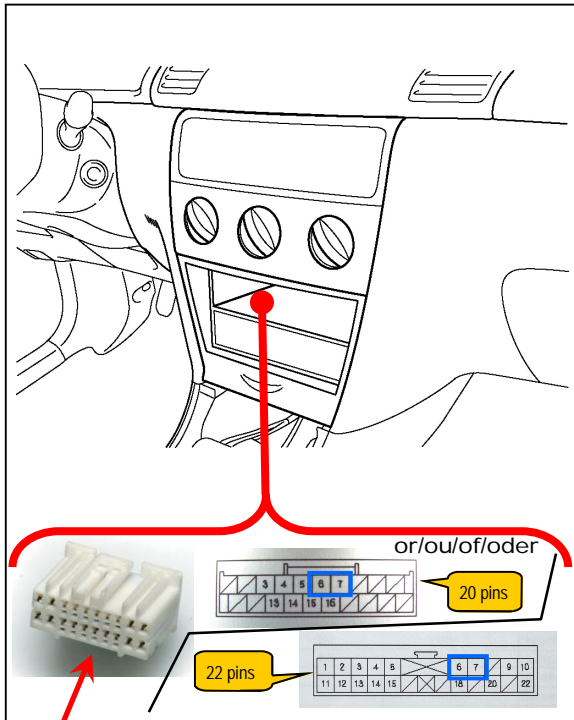

## CA-R-PI.085

HARD WIRED REMOTE CONTROL INTERFACE  
 Adaptateur commande au volant / Stuurafstandsbediening / Lenkradbedienung

**HONDA**  
 CR-V

**Tools/Outils/Gereedschap/Werkzeug:**

2x  
 (included/ajouté /toegevoegd/im Lieferumfang)

CA-R-PI.085 function keys / fonction des commandes / functietoetsen / Tastenfunktionen:

	 < 1S	 > 1S
MODE	Source	Band Change
VOL ▲	Volume +	
VOL ▼	Volume -	
CH +	Man. Freq + CD(C): Track +	Preset + CDC: Disc +
CH -	Man. Freq - CD(C): Track -	Preset - CDC: Disc -