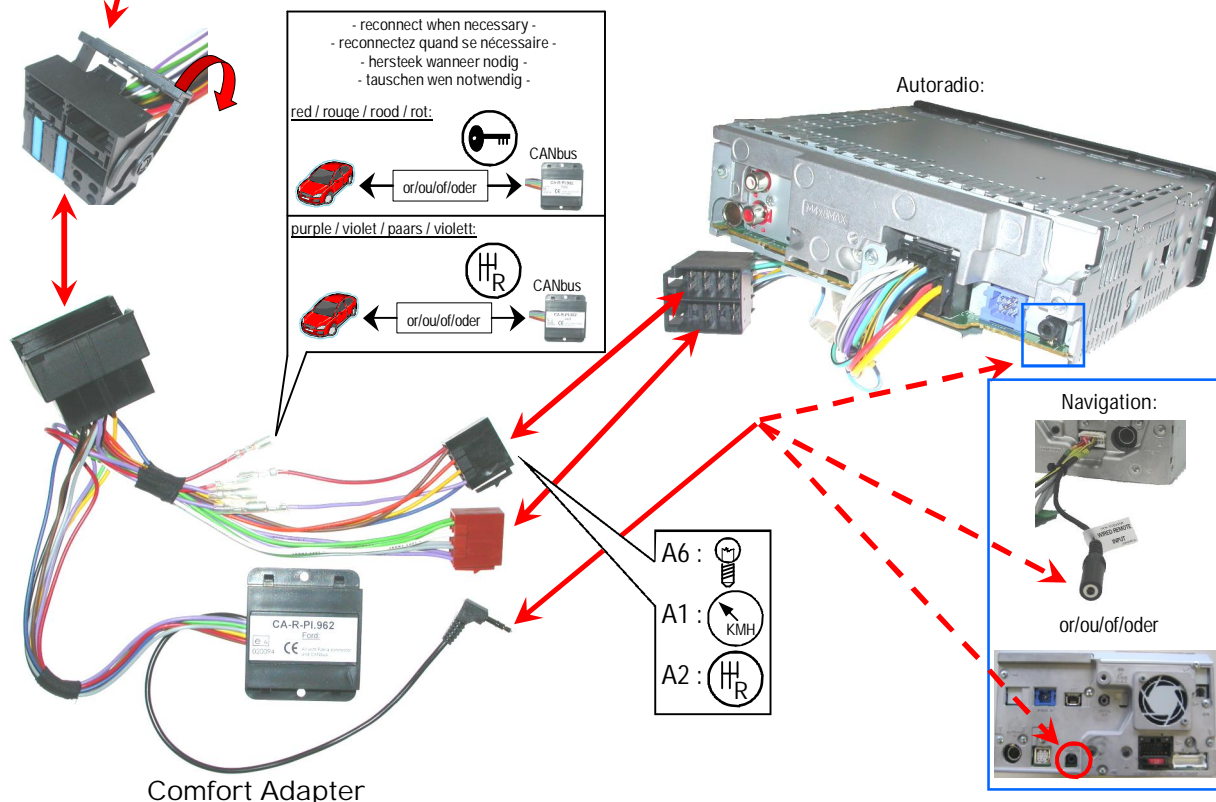

COMFORT/ADAPTER[®]

CA-R-PI.962^{AE}

HARD WIRED REMOTE CONTROL INTERFACE
 Adapteur commande au volant / Stuurafstandsbediening / Lenkradfernbedienung

with/avec/met/mit
aerial adapter

FORD

- Mondeo (08/'03 → ...)
- C-Max (11/'03 → ...)
- S-Max (06/'06 → ...)
- Focus II & III (model yr'05 → ...)
- Galaxy (09/'06 → ...)
- Fiesta (06/'06 → ...)
- Transit / Transit Connect

Tools/Outils/Gereedschap/Werkzeug:

e 6

020094

Subject to change in terms of construction, equipment and color, and may contain errors. The information and illustrations are non-binding.
 Die Beschreibung kann von der tatsächlichen Ausstattung abweichen. Änderungen in der Ausstattung und der Farbe sowie Irrtum Vorbehalten. Daten und Abbildungen unverbindlich.
 Wijziging met betrekking tot constructie, uitvoering en kleur evenals vergissingen voorbehouden. Gegevens en afbeeldingen niet bindend.
 Sous réserve de modification de la construction, de l'équipement, de la couleur et sous réserve d'erreurs. Les indications et les illustrations sont sans engagement.

CA-R-PI.962 function keys / fonction des commandes / toetsenfuncties / Tastenfunktionen:

or/ou/of/oder:

or/ou/of/oder:

	 < 1S	 > 1S
Seek ▲	Man. Freq + CD(C): Track +	Preset + CDC: Disc +
Seek ▼	Man. Freq - CD(C): Track -	Preset - CDC: Disc -
VOL +	Volume +	
MODE	Source	Mute
VOL -	Volume -	