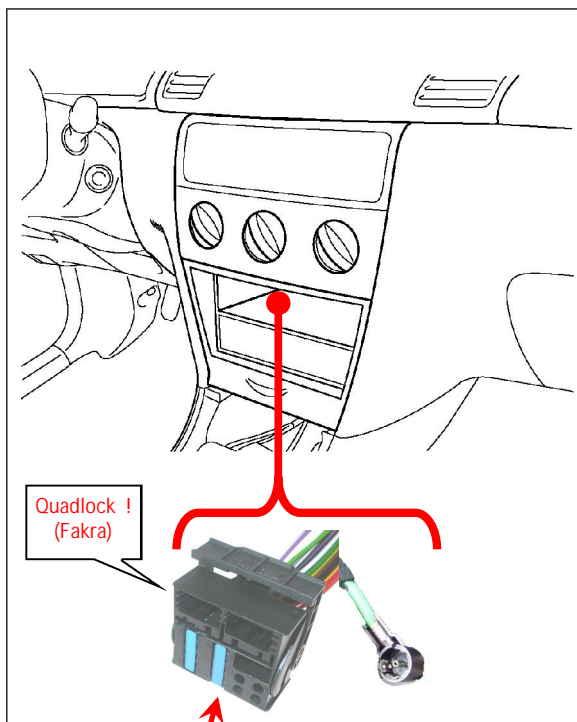

COMFORT/ADAPTER[®]

CA-R-PI.962^{AE}

HARD WIRED REMOTE CONTROL INTERFACE
 Adapteur commande au volant / Stuurafstandsbediening / Lenkradfernbedienung

with/avec/met/mit
aerial adapter

FORD

- Mondeo (08/'03 → ...)
- C-Max (11/'03 → ...)
- S-Max (06/'06 → ...)
- Focus II & III (model yr'05 → ...)
- Galaxy (09/'06 → ...)
- Fiesta (06/'06 → ...)
- Transit / Transit Connect

Tools/Outils/Gereedschap/Werkzeug:

e 6

020094

Subject to change in terms of construction, equipment and color, and may contain errors. The information and illustrations are non-binding.
 Die Beschreibung kann von der tatsächlichen Ausstattung abweichen. Änderungen in der Ausstattung und der Farbe sowie Irrtum Vorbehalten. Daten und Abbildungen unverbindlich.
 Wijziging met betrekking tot constructie, uitvoering en kleur evenals vergissingen voorbehouden. Gegevens en afbeeldingen niet bindend.
 Sous réserve de modification de la construction, de l'équipement, de la couleur et sous réserve d'erreurs. Les indications et les illustrations sont sans engagement.