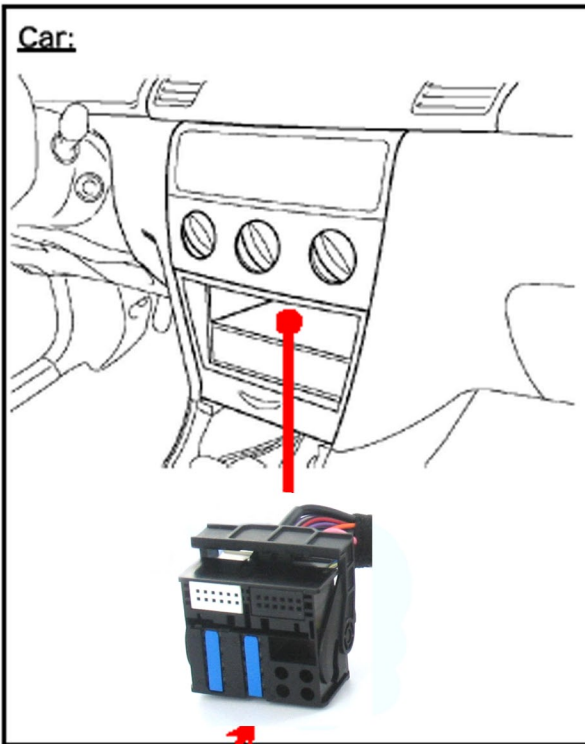

# CTSBM004

**HARD WIRED REMOTE CONTROL INTERFACE**  
**Adaptateur commande au volant / Stuurafstandsbediening / Lenkradbedienung**