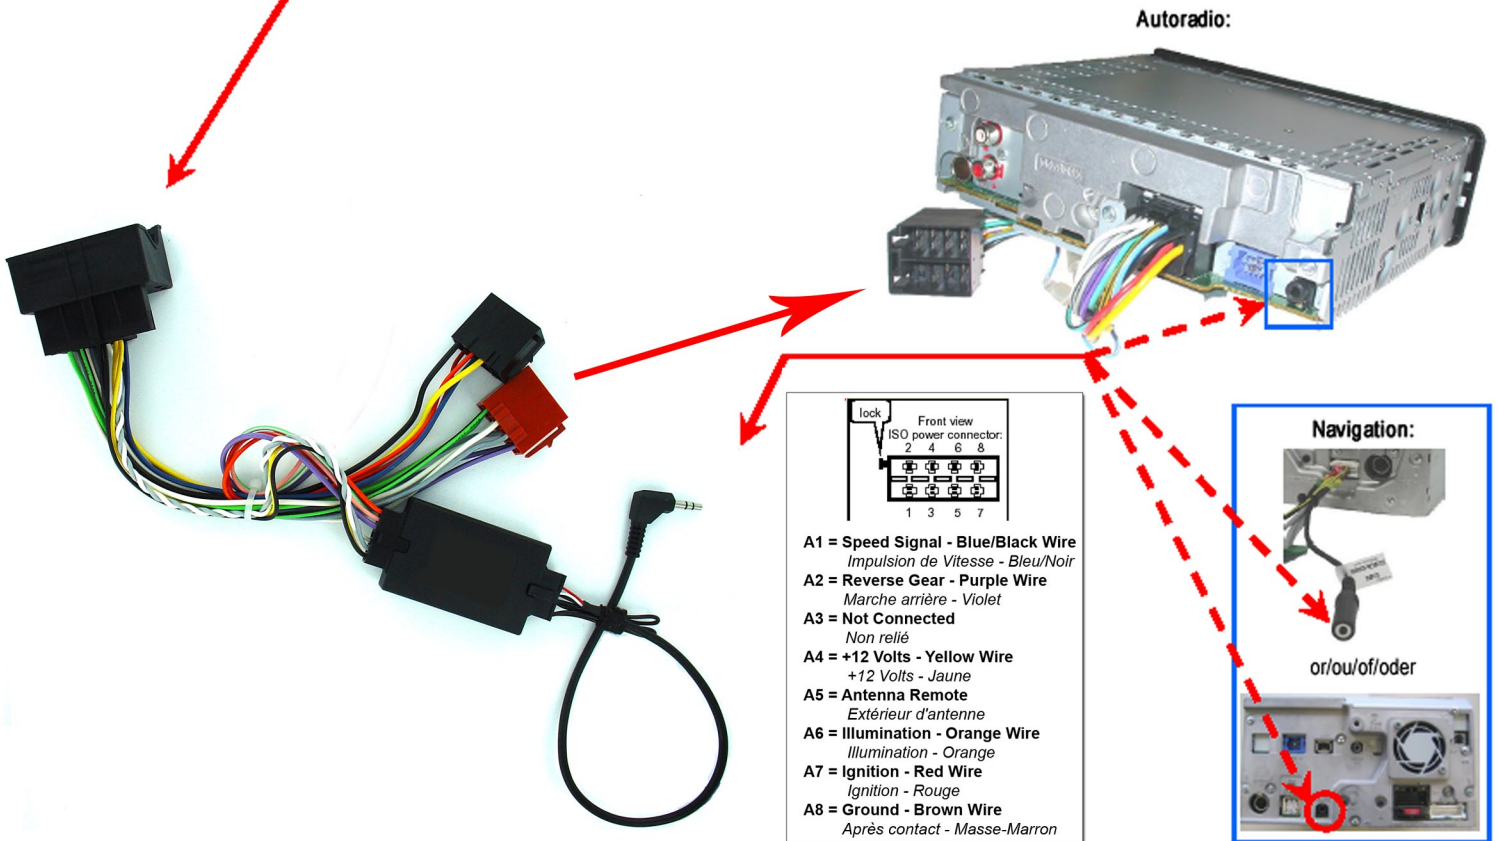

# CTSBM004

**HARD WIRED REMOTE CONTROL INTERFACE**  
**Adaptateur commande au volant / Stuurafstandsbediening / Lenkradbedienung**

## BMW

- 3 Series E46 2001-2004
- 5 Series E39 2001-2003
- X5 E53 2001>
- X3 E83 2004>
- Mini 2001>

### Tools/Outils/Gereedschap/Werkzeug:

Phillips

020094

Subject to change in terms of construction, equipment and color, and may contain errors. The information and illustrations are non-binding.  
 Die Beschreibung kann von der tatsächlichen Ausstattung abweichen. Änderungen in der Ausstattung und der Farbe sowie Irrtum Vorbehalten. Daten und Abbildungen unverbindlich.  
 Wijziging met betrekking tot constructie, uitvoering en kleur evenals vergissingen voorbehouden. Gegevens en afbeeldingen niet bindend.  
 Sous réserve de modification de la construction, de l'équipement, de la couleur et sous réserve d'erreurs. Les indications et les illustrations sont sans engagement.