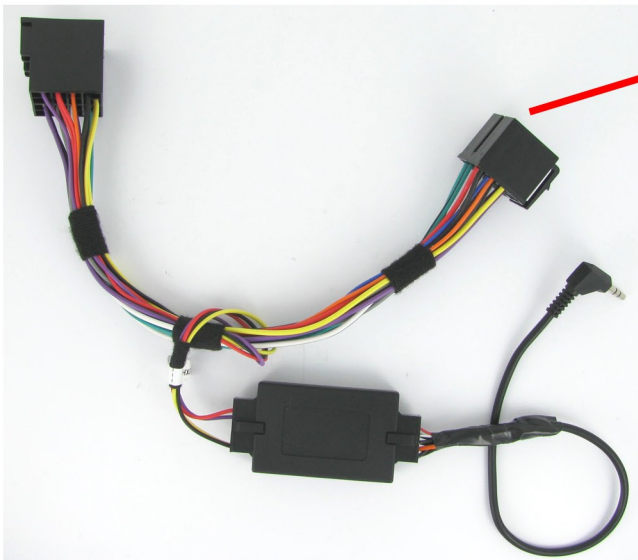

## CTSVX001

**HARD WIRED REMOTE CONTROL INTERFACE**  
**Adaptateur commande au volant / Stuurafstandsbediening / Lenkradbedienung**

**Opel**  
 Agila <2004  
 Astra <2004  
 Corsa <2004  
 Omega <2004  
 Vectra <2004  
 Zafira <2004

**Tools/Outils/Gereedschap/Werkzeug:**

**Universal Release Keys**

**Autoradio:**

lock Front view  
 ISO power connector:  
 2 4 6 8  
 1 3 5 7

- A1 = Speed Signal - Blue/Black Wire  
*Impulsion de Vitesse - Bleu/Noir*
- A2 = Reverse Gear - Purple Wire  
*Marche arrière - Violet*
- A3 = Not Connected  
*Non relié*
- A4 = +12 Volts - Yellow Wire  
*+12 Volts - Jaune*
- A5 = Antenna Remote  
*Extérieur d'antenne*
- A6 = Illumination - Orange Wire  
*Illumination - Orange*
- A7 = Ignition - Red Wire  
*Ignition - Rouge*
- A8 = Ground - Brown Wire  
*La terre - Brun*