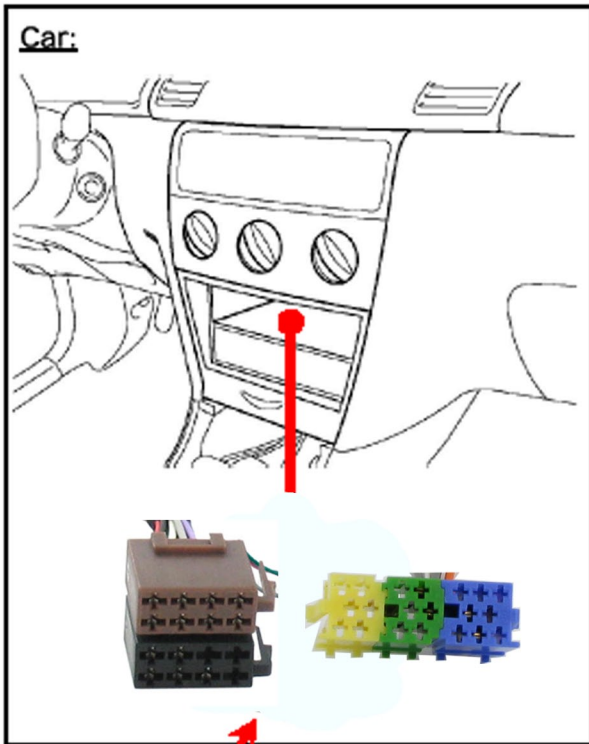

## CTSVX001

**HARD WIRED REMOTE CONTROL INTERFACE**  
**Adaptateur commande au volant / Stuurafstandsbediening / Lenkradbedienung**

**Opel**  
 Agila <2004  
 Astra <2004  
 Corsa <2004  
 Omega <2004  
 Vectra <2004  
 Zafira <2004

**Tools/Outils/Gereedschap/Werkzeug:**

**Universal Release Keys**

**Autoradio:**

lock Front view  
 ISO power connector:  
 2 4 6 8  
 1 3 5 7

- A1 = Speed Signal - Blue/Black Wire  
*Impulsion de Vitesse - Bleu/Noir*
- A2 = Reverse Gear - Purple Wire  
*Marche arrière - Violet*
- A3 = Not Connected  
*Non relié*
- A4 = +12 Volts - Yellow Wire  
*+12 Volts - Jaune*
- A5 = Antenna Remote  
*Extérieur d'antenne*
- A6 = Illumination - Orange Wire  
*Illumination - Orange*
- A7 = Ignition - Red Wire  
*Ignition - Rouge*
- A8 = Ground - Brown Wire  
*La terre - Brun*